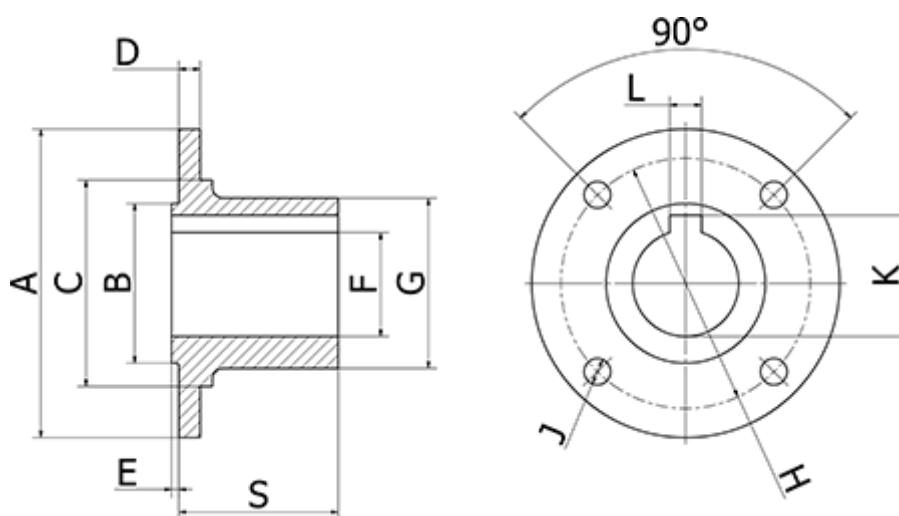

Varenummer: 071105240
Beskrivelse: Elbe Modflange 1.105.240
Ø58 Hul str 20H7

Mål

A	= 58	H = 47
Antal flange huller	= 4	J = 5
B	= 30	K = 22.8
C	= 38.8	L = 6
D	= 4	S = 30
E	= 1.4	
F	= 20H7	
G	= 32	